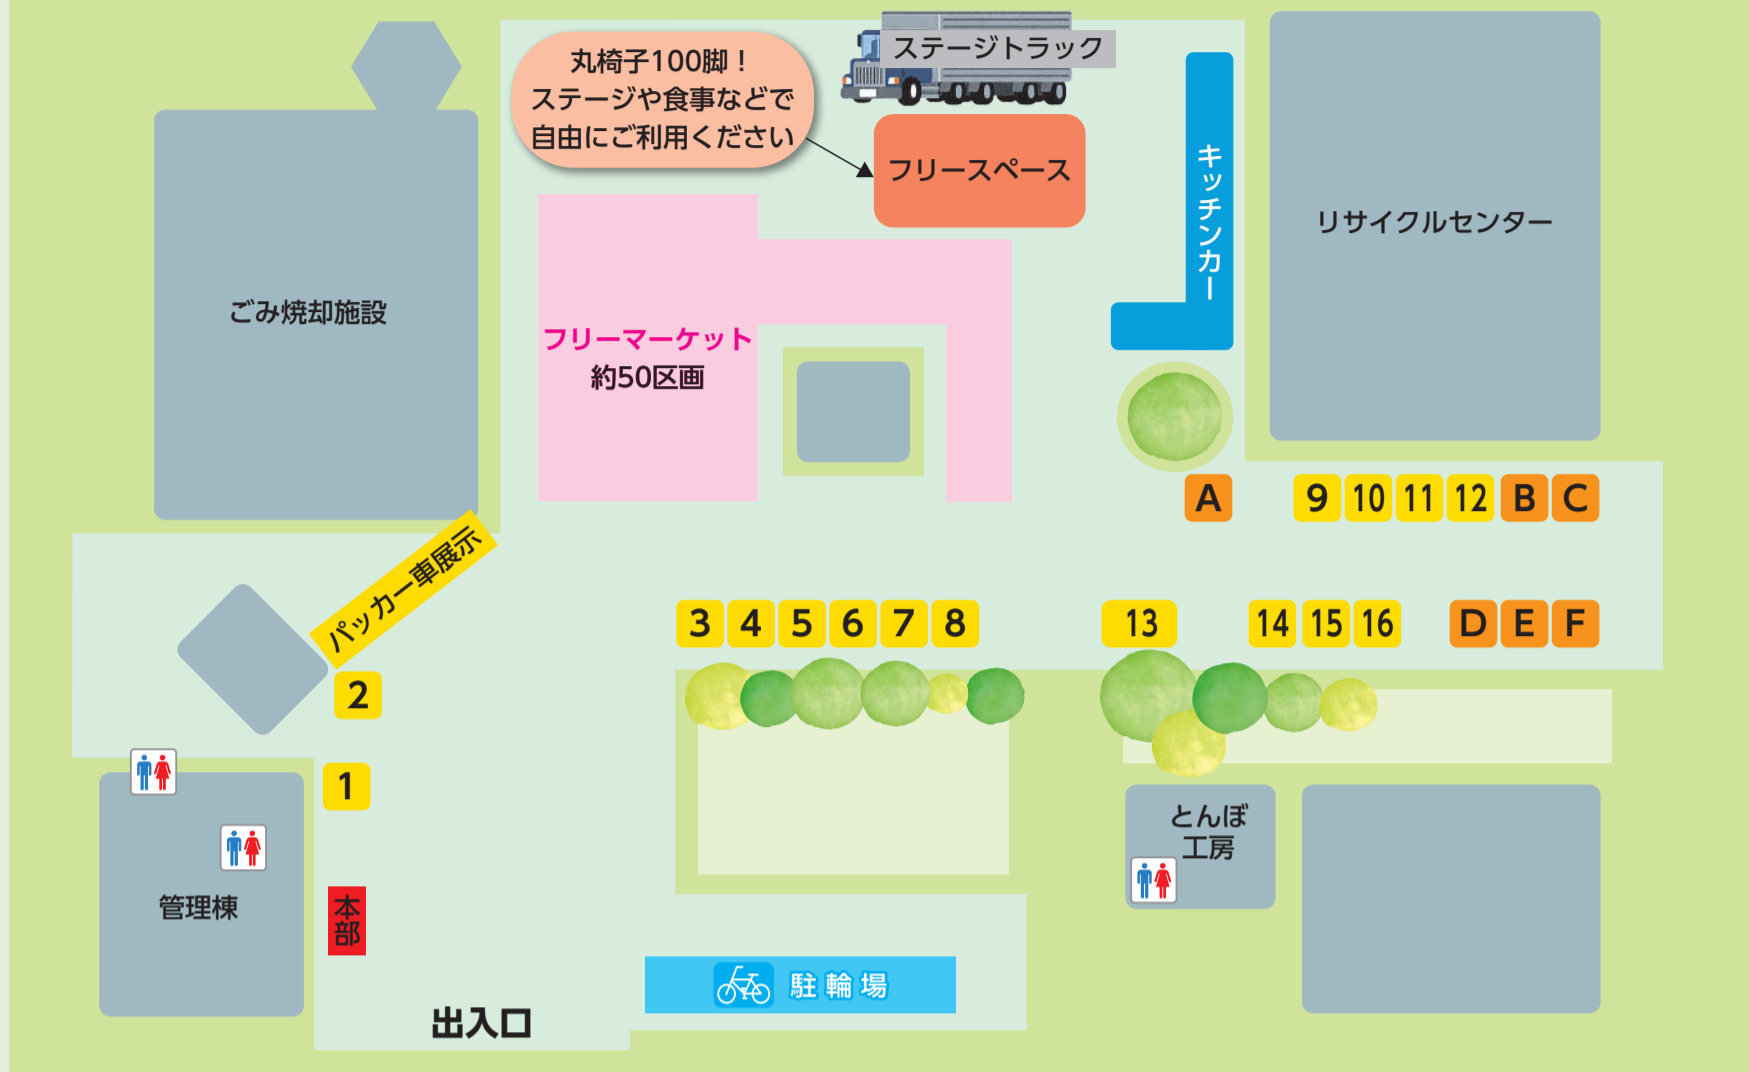

# 令和7年 エコライフフェア 会場マップ

※会場に駐車場はありません。会場レイアウト・出店団体は当日変更になる場合があります。  
 ※会場マップは当日配布いたしません。必要な方は本紙をお持ちください。

## 展示・体験エリア

- |    |                      |                                   |
|----|----------------------|-----------------------------------|
| 1  | 東村山タウンマネジメント(株)      | ARスタンプラリーカセキホリアドベンチャー             |
| 2  | 東村山市環境整備事業協同組合       | パッカー車の展示、乗車体験及び積み込み体験、環境標語の募集     |
| 3  | 秋水園周辺対策協議会           | 活動紹介パネル展示、防災備蓄品(水・ビスケット)の配布       |
| 4  | 東京ガス(株)東京西支店         | 脱炭素・低炭素に向けた取り組み紹介(e-メタン、水素利活用)    |
| 5  | 東多摩再資源化事業協同組合        | 育児用品・食器類等無料回収、古紙分別相談              |
| 6  | エネックス(株)             | 自転車発電体験                           |
| 7  | 東京都水道局 東大和サービスステーション | パネル展示、給水袋の配布、なんでも相談               |
| 8  | 佐川急便(株)東村山営業所        | エコポスター・EV車展示、ペーパークラフト製作体験等        |
| 9  | NPO法人 空堀川に清流を取り戻す会   | パネル・魚等の展示、クイズ&アンケート(プレゼントあり)      |
| 10 | 東村山子育て応援隊            | 子供服や子育て用品の無料回収、子育て応援隊の活動紹介        |
| 11 | まちかど運動実行委員会          | 小学校での教育支援、フードロス問題や使用済油回収活動の紹介     |
| 12 | 東村山エナジー              | 発電遊具展示、活動報告、発電あそび                 |
| 13 | とんぼサポーター2            | 粗大ごみを修理した再生家具や木工品の販売、ガラス細工製作体験    |
| 14 | 東村山花と野菜の会            | 生ごみ堆肥化容器・ぼかし野菜の販売、子供向け紙芝居         |
| 15 | 美住リサイクルショップ 運営委員会    | 古本の配布、ベジプロス(野菜だし)等野菜の活用レシピの展示     |
| 16 | 東京土建小平東村山支部          | 包丁研ぎ(先着50名、1世帯1丁限り、費用100円)、無料住宅相談 |

秋水園施設見学を  
**します!** 各回 先着20名

施設内を職員がご案内します。ぜひご参加ください!  
 見学施設: 焼却炉、リサイクルセンター

①11:00~12:00 (受付時間10:00~)  
 ②13:00~14:00 (受付時間12:00~)

受付は本部へ!

持続可能な航空燃料 SAF コーナー  
**先着で! /**

『じょうご』プレゼント!  
 当日、廃食用油をお持ちいただいた方へ、使い終わった油をペットボトル等の容器に注ぐ際に便利なじょうごをお渡しします。  
 ※デザインはイメージです。