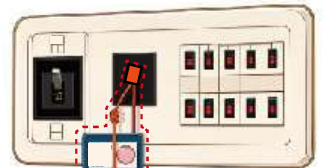

感震ブレーカー

地震への備えをはじめるチャンスです!