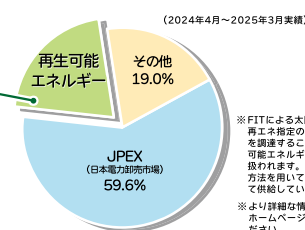

※2026年1月時点

- ☑ 電気の品質や安全性は変わりません
- ☑ 電気を切り替えるだけで節約ができます

※従量電灯40A~60Aでご利用の場合

電気はずっと使うものだから、ちよつとの差でも大きくなるね！

環境にやさしい！

再エネ比率 **21.4%**

■ FIT太陽光発電 10.1%
■ 非FIT太陽光発電 11.3%

くらべてナットク!!
主要電力会社の再エネ比率公表値
E社 … 2.0% G社 … 2.0%
※各社公表資料より (2023年度)

※FITによる太陽光発電は、再エネ指定の非化石電源を調達することで「再生可能エネルギー」として扱われます。当社はこの方法を用いて再エネとして供給しています。
※より詳細な情報は当社ホームページをご参照ください。

通常プランの料金水準で、再エネ比率の高いでんきを使えます！

カンタンで便利な3つのポイント！

WEBでカンタン申し込み！ たった5分で完了

現在契約している電力会社の検針票があれば、パソコンやスマホからWEBだけで申込完了！